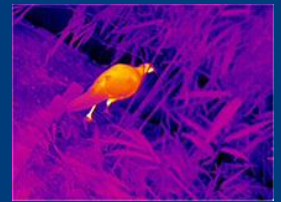

Distanz 60m

E6+ Wärmebildmonokular der Extraklasse

640x480 Pixel / 50Hz / 35mm
kompakt und leistungstark in kleiner Bauform
Vox-Detektor
50Hz/60Hz
intelligentes Image-Processing
marktführende Bildqualität

Auflösung	640x480 Pixel
Pixelgrösse	17µm
Objektiv	35mm
Blickwinkel	18° (35mm)
Blende	F=1.0
Sensitivität	50mk
Bildfrequenz	50Hz/60Hz
Vergrosserung	2.5
Batteriedauer	3.5h
Wifi	integriert
Photos	Integriert
Videos	Integriert
Digitaler Zoom	2x / 4x
IP-Schutzklasse	IP66
Gewicht	550g
Grösse	70x70x220mm