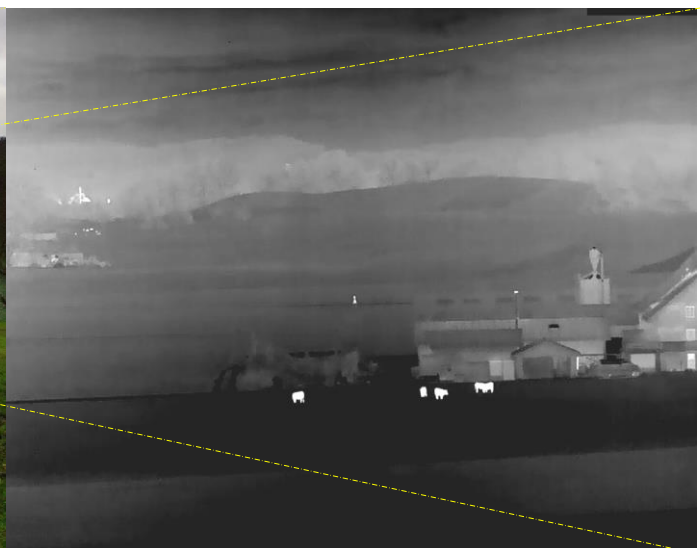

WIFI

17um

50Hz

Bilder

Videos

Paletten

DDE