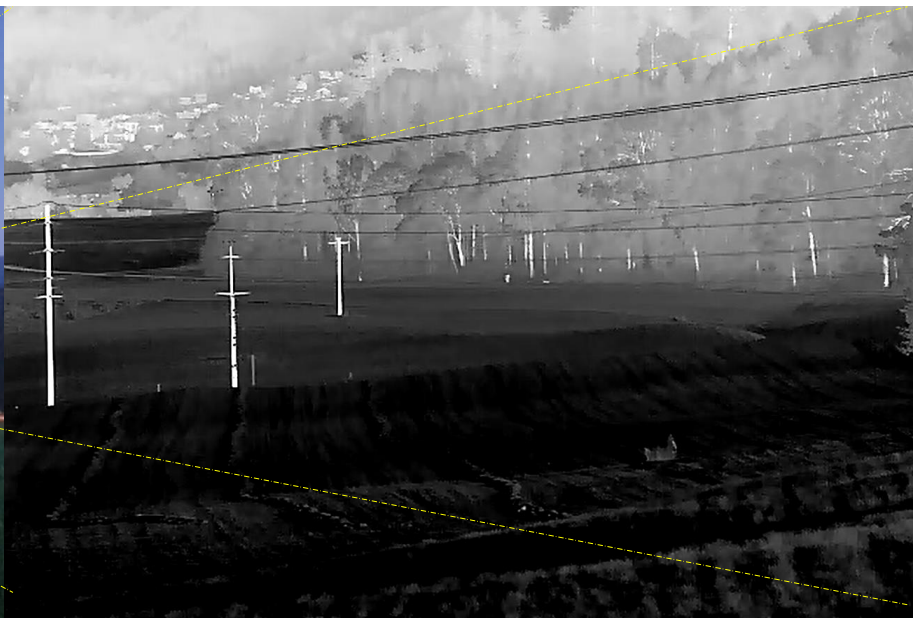

Distanz 60m

E6 PRO Wärmebildmonokular der Extraklasse

640x480 Pixel / 50Hz / 50mm
kompakt und leistungstark in kleiner Bauform
Vox-Detektor
50Hz/60Hz
intelligentes Image-Processing
marktführende Bildqualität

WIFI

17um

50Hz

Bilder

Videos

Paletten

DDE

Distanz zum Bildausschnitt 900m

technische Spezifikationen

Auflösung	640x480 Pixel
Pixelgrösse	17µm
Objektiv	50mm
Blickwinkel	12° (50mm)
Blende	F=1.0
Sensitivität	50mk
Bildfrequenz	50Hz/60Hz
Vergrosserung	3.5x
Batteriedauer	3.5h
Wifi	integriert
Photos	Integriert
Videos	Integriert
Digitaler Zoom	2x / 4x / 8x
IP-Schutzklasse	IP66
Gewicht	550g
Grösse	70x70x220mm

Reichweite Erkennung Tier 1765m (50mm)