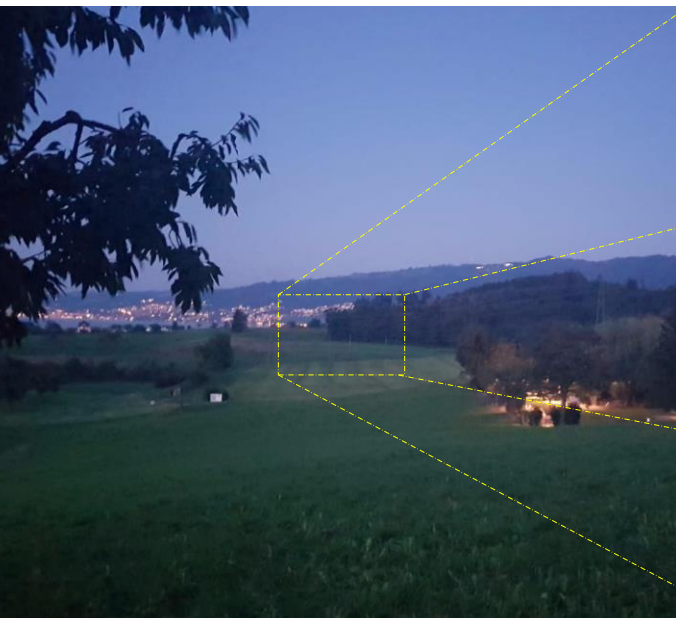

Distanz 60m

E6 PRO Wärmebildmonokular der Extraklasse

640x480 Pixel / 50Hz / 50mm
kompakt und leistungstark in kleiner Bauform
Vox-Detektor
50Hz/60Hz
intelligentes Image-Processing
marktführende Bildqualität

WIFI

17um

50Hz

Bilder

Videos

Paletten

DDE

Distanz zum Bildausschnitt 900m

technische Spezifikationen

Auflösung	640x480 Pixel
Pixelgrösse	17µm
Objektiv	50mm
Blickwinkel	12° (50mm)
Blende	F=1.0
Sensitivität	50mk
Bildfrequenz	50Hz/60Hz
Vergrosserung	3.5x
Batteriedauer	3.5h
Wifi	integriert
Photos	Integriert
Videos	Integriert
Digitaler Zoom	2x / 4x / 8x
IP-Schutzklasse	IP66
Gewicht	550g
Grösse	70x70x220mm

Reichweite Erkennung Tier 1765m (50mm)