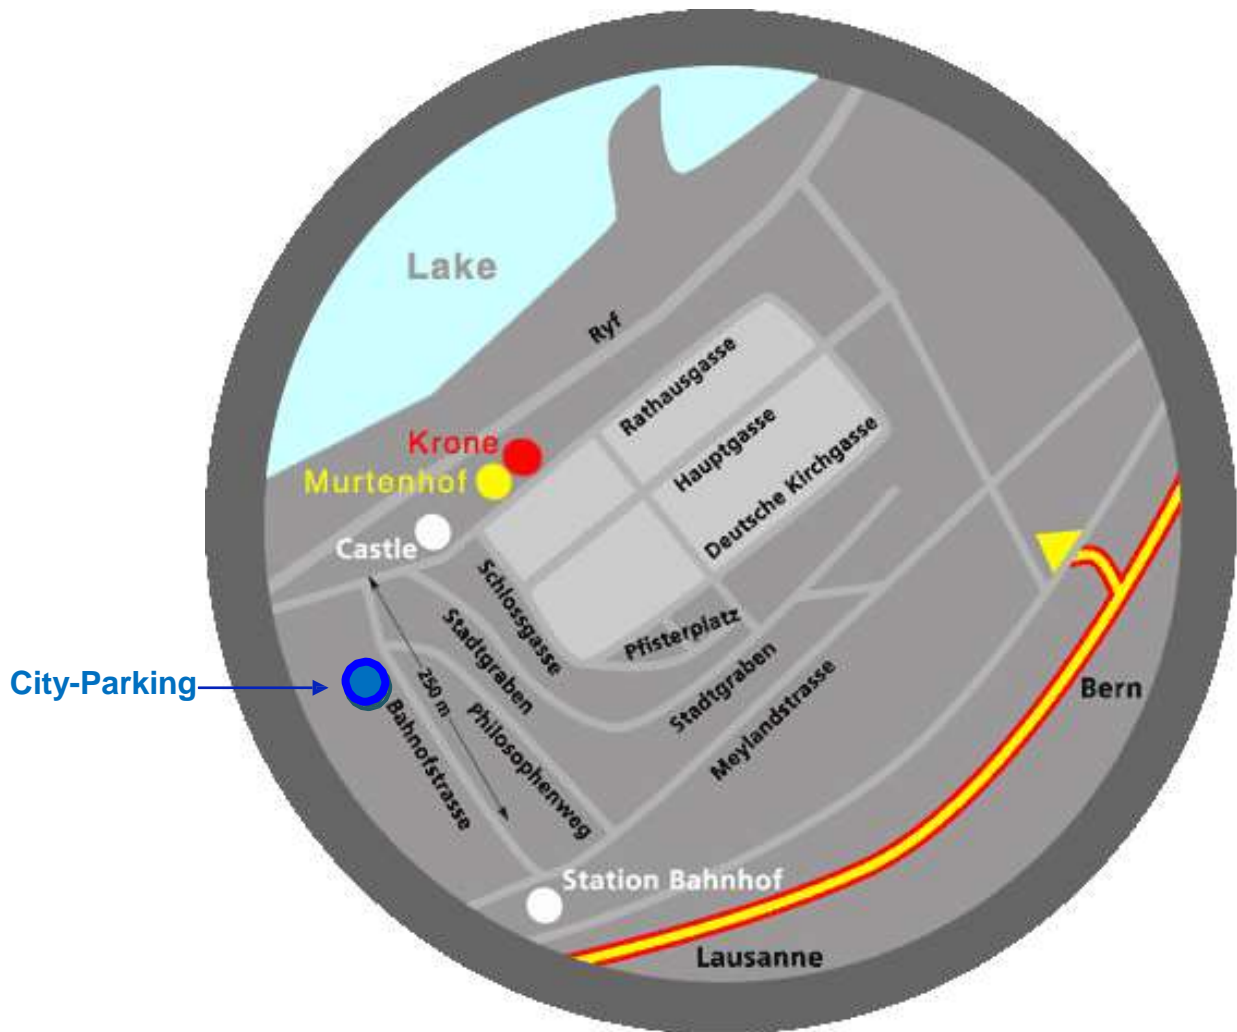

## Anfahrtsplan

### Distanz zu Flughäfen

Zürich	150 km
Basel	120 km
Belp, Bern	35 km
Genève	130 km

Alle Flughäfen sind mit den öffentlichen Verkehrsmitteln erreichbar.

## Plan d'accès

### Voiture

Autoroute A1 Zürich, Bern, Lausanne, Genève – Sortie Murten / Morat