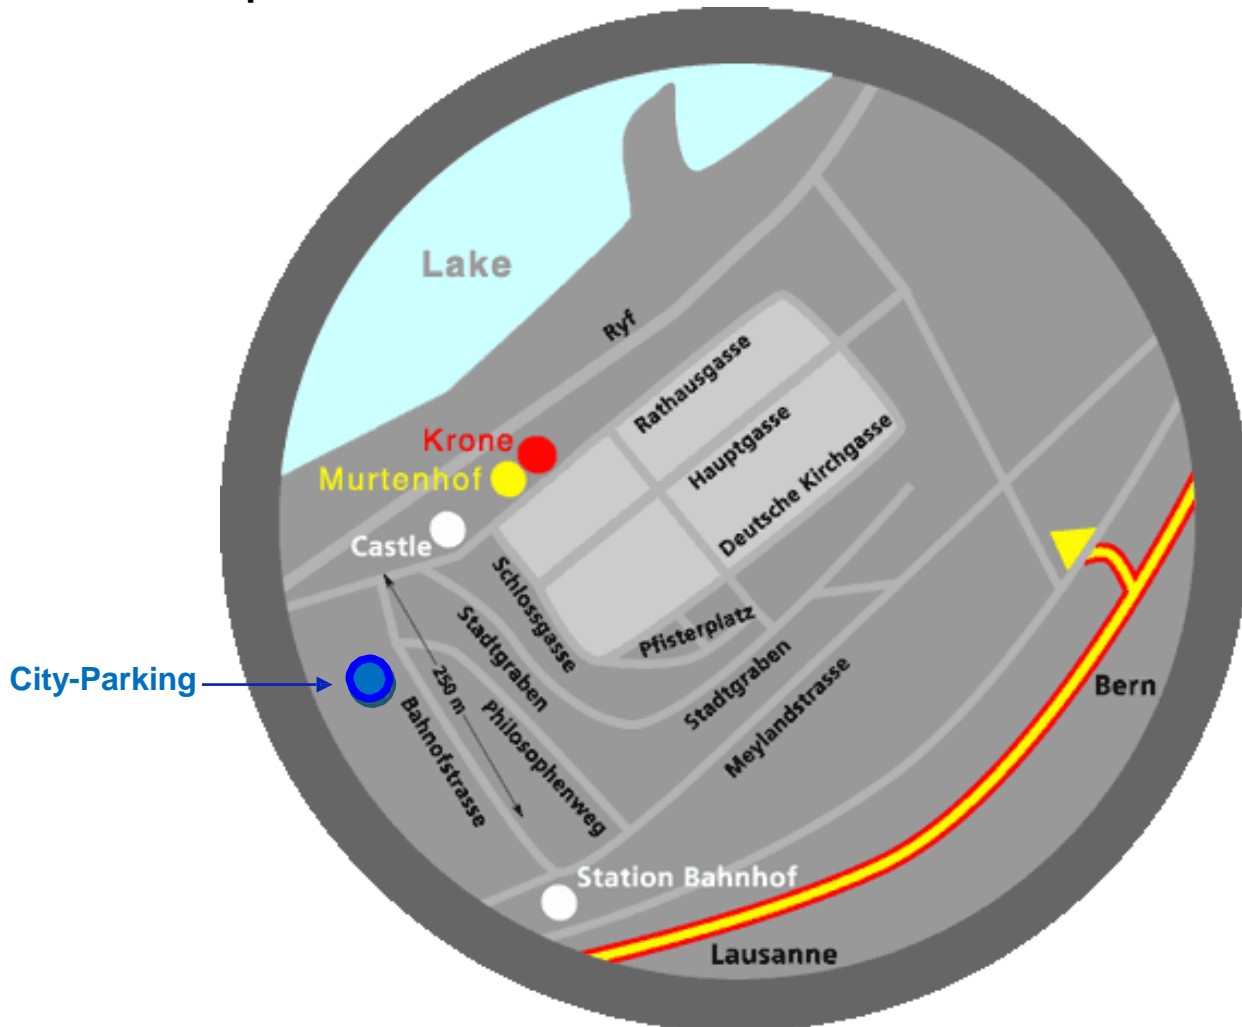

## Anfahrtsplan

### Auto

Autobahn A1 Zürich, Bern, Lausanne, Genève – Ausfahrt Murten

## Plan d'accès

### Voiture

Autoroute A1 Zürich, Bern, Lausanne, Genève – Sortie Murten / Morat