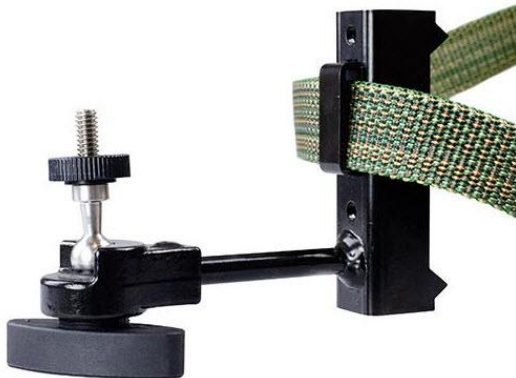

Flexible Energie:

- mit AA-Batterien
- mit 18650 aufladbaren Batterien (3000mAh)
- mit Super Li-Ion Akku (5000mAh)

Optionales Zubehör

Metallschutzbox (Anti-Diebstahl-Sicherung)

Kabelschloss (Anti-Diebstahl-Sicherung)

ICU Universal Montage Halterung

Akku's (3 Stück werden benötigt)

Externer Super Akku