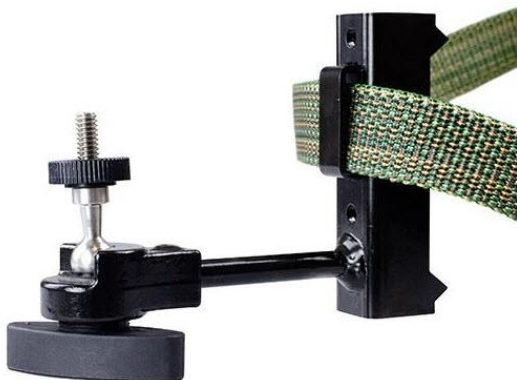

Accessoires (en option)

Boîte métallique pour icucam
(Sécurité antivol)

Câble antivol 200cm (Sécurité antivol)

Support de montage universel

Batteries rechargeables

Batterie externe Super Li-Ion