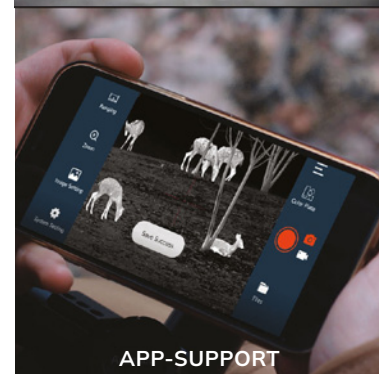

ThermTec

Cyclops CP315 Pro / CP319 Pro Wärmebildkamera

Cyclops CP315 /319 PRO Wärmebildkamera

Erkunden Sie die Nacht mit den starken Cyclops CP315/319 PRO Wärmebildbeobachtungskameras von ThermTec. Die Geräte überzeugen mit starker 12h Akkudauer, edler Verarbeitung, 25mk Sensitivität und praktischer Bedienung mit dem 1-Finger Joystick. Dieser bietet beim Druck in 4 Richtungen je eine Funktion an (Farbeinstellung, Zoom+, Zoom- und die automatische Berechnung von Distanzen auf ein Wildkörper mittels AI). Der AI-Chip berechnet anhand der Objektgröße mit einer Genauigkeit von +/- 25m automatisch die Distanz zum Wild – eine wirklich praktische Funktion. Die Cyclops PRO-Serie steht für: Anschalten – Durchschauen und das Wild erkennen. Die Modelle 315 und 319 PRO sind mit einem 384x288px Sensor ausgerüstet und überzeugen mit einem tollen Preis-Leistungsverhältnis. Durch die kleine Optik sind diese beiden Modelle ideal für Waldjäger – los gehts zur Beobachtung mit der CP315/319 PRO.

WICHTIGSTE MERKMALE

USB-C

WALD

IP67

EINFACHE BEDIENUNG

DIGITALER ZOOM

AUFLÖSUNG

- 384x288 Pixel / 50Hz / 15mm und 19mm
- tolles Preis-Leistungsverhältnis
- 12 Stunden Akku-Dauer
- einfachste Bedienung mit Joystick
- IP67 Schutz gegen Wasser
- AI Distanzmesser integriert
- optimal für Brillenträger