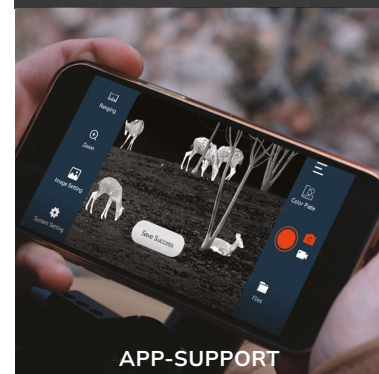

ThermTec

Cyclops CP640D / CP650D Zoom Wärmebildkamera

Cyclops CP640D / CP650D Zoom-Wärmebildkameras von ThermTec

Setzen Sie die stärkste Zoom-Wärmebildkamera – die Cyclops CP640D / CP650D von ThermTec ein. Die Geräte überzeugen mit ultralanger 12h Akkudauer und einem optischen Zoom. Dafür hat der Hersteller 2 verschiedene Optiken in die gleiche Kamera integriert. Diese können mit dem Verstellrad von 20mm auf 40mm (CP640D) oder von 25mm auf 50mm (CP650D) eingestellt werden. Mit der D-Serie von ThermTec haben Sie die richtige Kamera dabei. Die kleine Optik ist ideal zum Absuchen – die grosse Optik für das Ansprechen. Die CP640D und CP650D bieten die höchste Auflösung von 640x512px. Mit dem grossen Sensor und der 25mk Sensitivität erhalten sie hohe Reichweite und Bildqualität. Wie bei allen ThermTec Geräten sind AI-LRF, Motion-Detection, WLAN X2 und IP67 Schutz für widrige Wetterbedingungen Standard.

WICHTIGSTE MERKMALE

USB-C

BERG

IP67

OPTISCHE VERGRÖSSERUNG

DIGITALER ZOOM

AUFLÖSUNG

- 640x512 Pixel / 50Hz / 20-40mm und 25-50mm Ultra-Zoomoptik
- höchste Reichweite
- 12 Stunden Akku-Dauer
- einfache Bedienung mit Joystick
- feinste Bildqualität
- AI Distanzmesser integriert
- optimal für Brillenträger