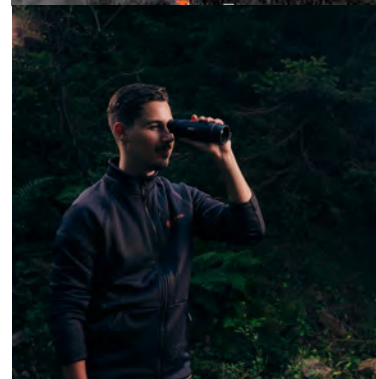

ThermTec

Wild 635 / 635L Caméra thermique

Caméra thermique ThermTec Wild 635 / 635 L

Découvrez la nature la nuit avec la Wild 635 / 635L de ThermTec, un appareil d'imagerie thermique qui impressionne par sa fonctionnalité de pointe. Grâce à la molette de mise au point unique, l'appareil peut être facilement contrôlé d'une seule main.


Le ThermTec Wild 635L est équipé d'un LRF (télémètre laser) de haute précision.

CARACTÉRISTIQUES PRINCIPALES

USB-C

FÔRET

IP67

PRAIRIES

ZOOM DIGITAL

RÉSOLUTION

- Autonomie de la batterie de 8h
- Utilisation facile avec joystick
- Protection IP67 contre l'eau
- IA et télémètre normal intégrés.
- Optimal pour les porteurs de lunettes
- Utilisation d'une seule main
- Piles remplaçables